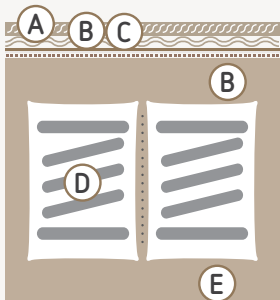

Best

AVAILABLE FIRMNESSES:

Extra Soft, Soft, Medium, Firm

HEIGHT: 27 cm

REMOVABLE WASHABLE COVER: No

COMPATIBLE WITH ADJUSTABLE BEDS: No

HYPOALLERGENIC: Yes

PRO RATA WARRANTY: 10 years

BI-COMFORT

DIFFERENT FIRMNESSES

A Hypoallergenic Fiber

B Supernova Foams™ Memory

C Nova Foam™

D Protech Springs™

E Non woven fabric

STANDARD DIMENSIONS CM	70 x 190 70 x 200	80 x 190 80 x 200	90 x 190 90 x 200	100 x 190 100 x 200	120 x 190 120 x 200	140 x 190 140 x 200	150 x 190 150 x 200	160 x 190 160 x 200	180 x 190 180 x 200	200 x 190 200 x 200
------------------------	----------------------	----------------------	----------------------	------------------------	------------------------	------------------------	------------------------	------------------------	------------------------	------------------------

ROTATION LABEL