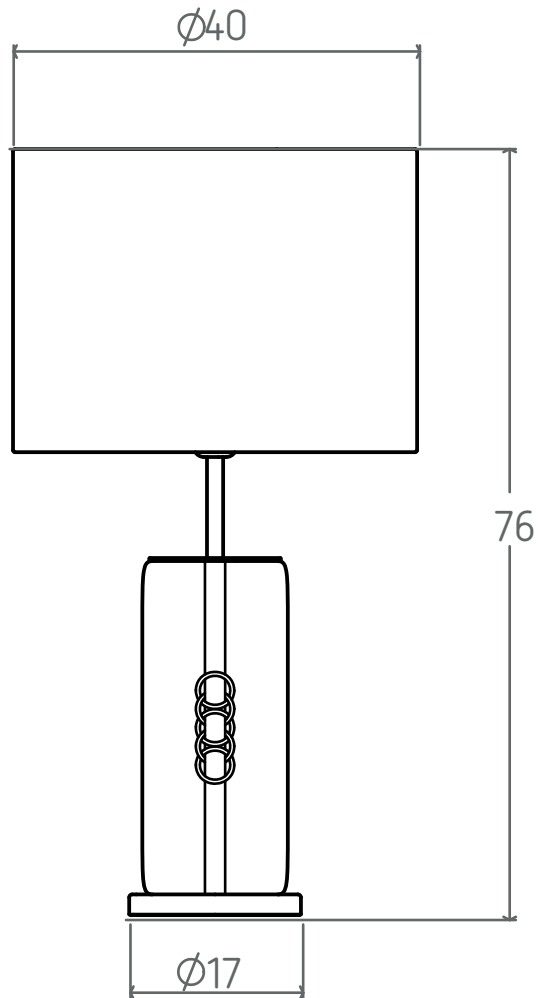

COLUNEX®

Grace

PORTUGUÊS

ABAJUR:
TECIDO BRANCO

CORPO:
ESTOFO E METAL

GARANTIA:
3 ANOS

POTÊNCIA MÁXIMA:
40 WATTS

ENTRADA DE ENERGIA:
220-240V AC 50-60Hz

LÂMPADA:
1x E27 (NÃO INCLUÍDA)

ENGLISH

LAMP SHADE:
WHITE FABRIC

BODY:
UPHOLSTERY AND METAL

WARANTY:
3 YEARS

MAXIMUM POWER:
40 WATTS

POWER INPUT:
220-240V AC 50-60Hz

BULB SOCKET:
1x E27 (NOT INCLUDED)