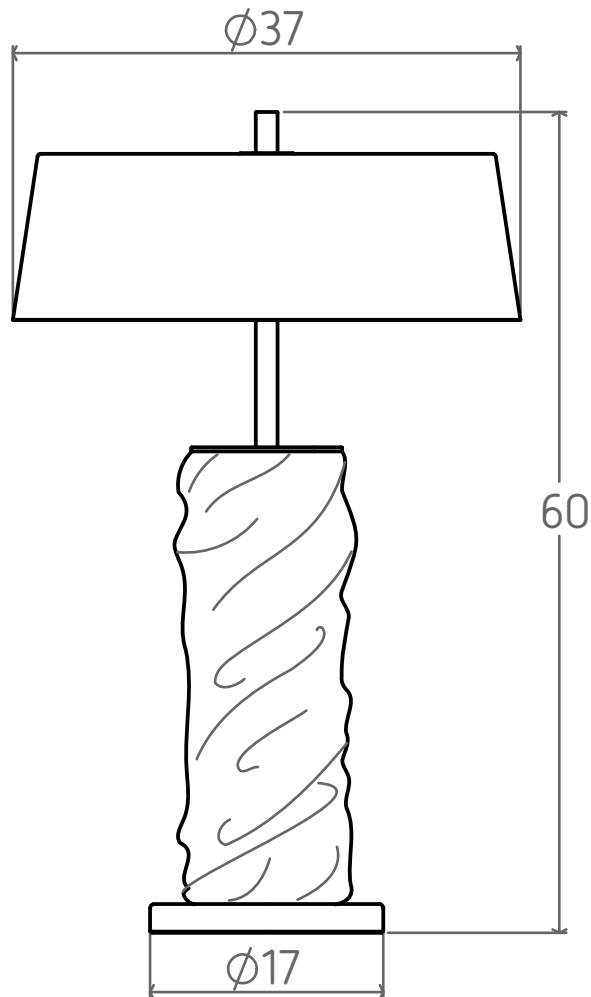

COLUNEX®

Drape

PORTUGUÊS

ABAJUR:
METAL E VIDRO

CORPO:
ESTOFO E METAL

GARANTIA:
3 ANOS

POTÊNCIA MÁXIMA:
80 WATTS

ENTRADA DE ENERGIA:
220-240V AC 50-60Hz

LÂMPADA:
2x E27 (NÃO INCLUÍDA)

ENGLISH

LAMP SHADE:
METAL AND GLASS

BODY:
UPHOLSTERY AND METAL

WARANTY:
3 YEARS

MAXIMUM POWER:
80 WATTS

POWER INPUT:
220-240V AC 50-60Hz

BULB SOCKET:
2x E27 (NOT INCLUDED)