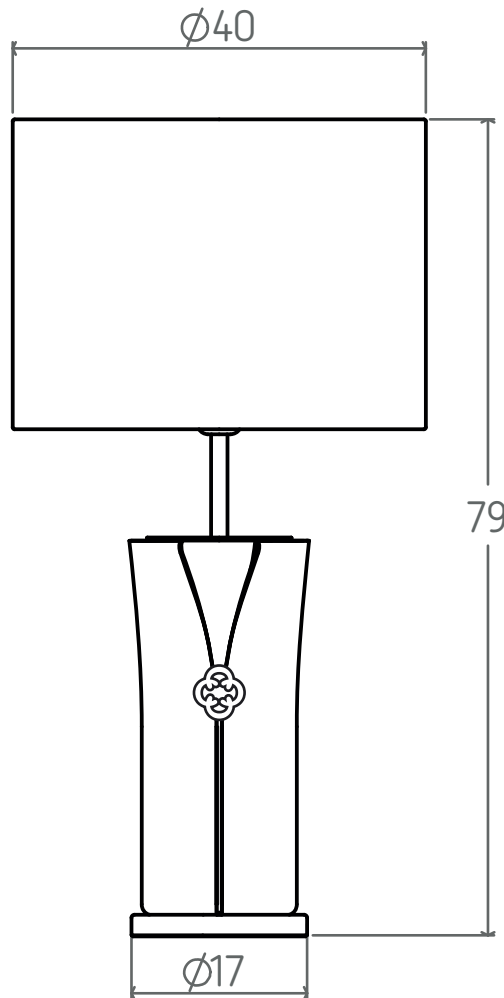

COLUNEX®

Desire

PORTUGUÊS

ABAJUR:
TECIDO BRANCO

CORPO:
ESTOFO E METAL

GARANTIA:
3 ANOS

POTÊNCIA MÁXIMA:
40 WATTS

ENTRADA DE ENERGIA:
220-240V AC 50-60Hz

LÂMPADA:
1x E27 (NÃO INCLUÍDA)

ENGLISH

LAMP SHADE:
WHITE FABRIC

BODY:
UPHOLSTERY AND METAL

WARANTY:
3 YEARS

MAXIMUM POWER:
40 WATTS

POWER INPUT:
220-240V AC 50-60Hz

BULB SOCKET:
1x E27 (NOT INCLUDED)