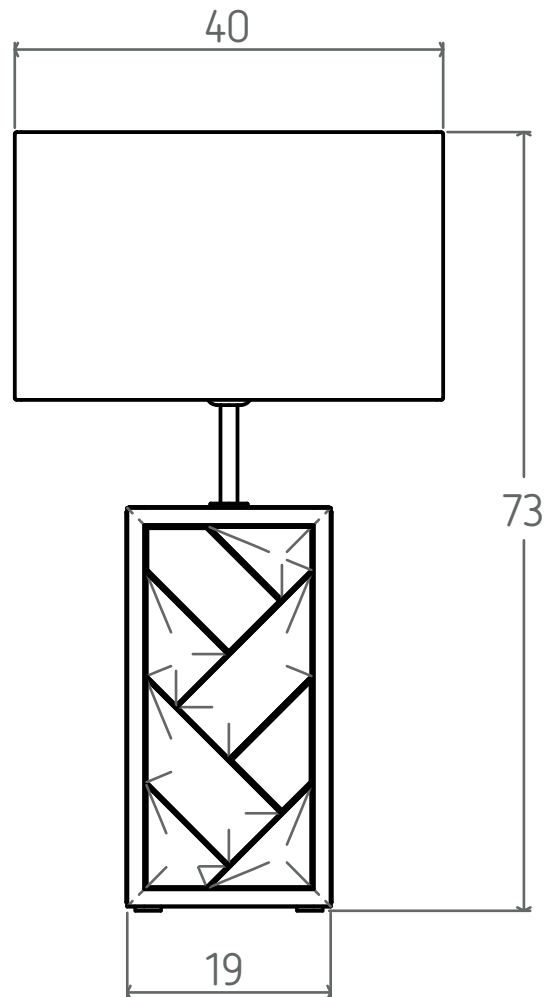

COLUNEX®

Carat

PORTUGUÊS

ABAJUR:
TECIDO BRANCO

CORPO:
ESTOFO, METAL
E ESPELHO

GARANTIA:
3 ANOS

POTÊNCIA MÁXIMA:
40 WATTS

ENTRADA DE ENERGIA:
220-240V AC 50-60Hz

LÂMPADA:
1x E27 (NÃO INCLUÍDA)

ENGLISH

LAMP SHADE:
WHITE FABRIC

BODY:
UPHOLSTERY, METAL
AND MIRROR

WARANTY:
3 YEARS

MAXIMUM POWER:
40 WATTS

POWER INPUT:
220-240V AC 50-60Hz

BULB SOCKET:
1x E27 (NOT INCLUDED)