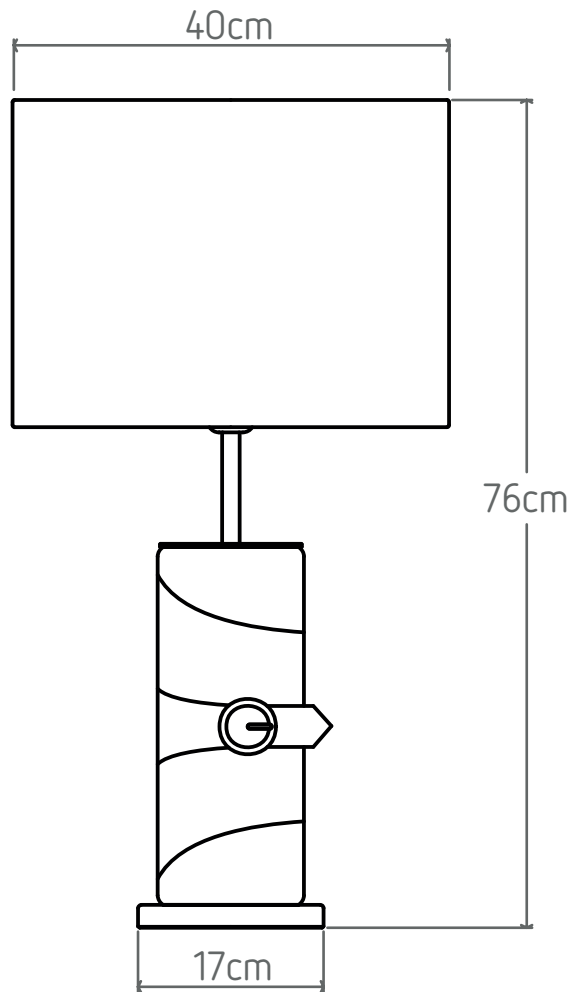

COLUNEX®

Belt

PORTUGUÊS

ABAJUR:
TECIDO BRANCO

CORPO:
ESTOFO E METAL

GARANTIA:
3 ANOS

POTÊNCIA MÁXIMA:
40 WATTS

ENTRADA DE ENERGIA:
220-240V AC 50-60Hz

LÂMPADA:
1x E27 (NÃO INCLuíDA)

ENGLISH

LAMP SHADE:
WHITE FABRIC

BODY:
UPHOLSTERY AND METAL

WARANTY:
3 YEARS

MAXIMUM POWER:
40 WATTS

POWER INPUT:
220-240V AC 50-60Hz

BULB SOCKET:
1x E27 (NOT INCLUDED)